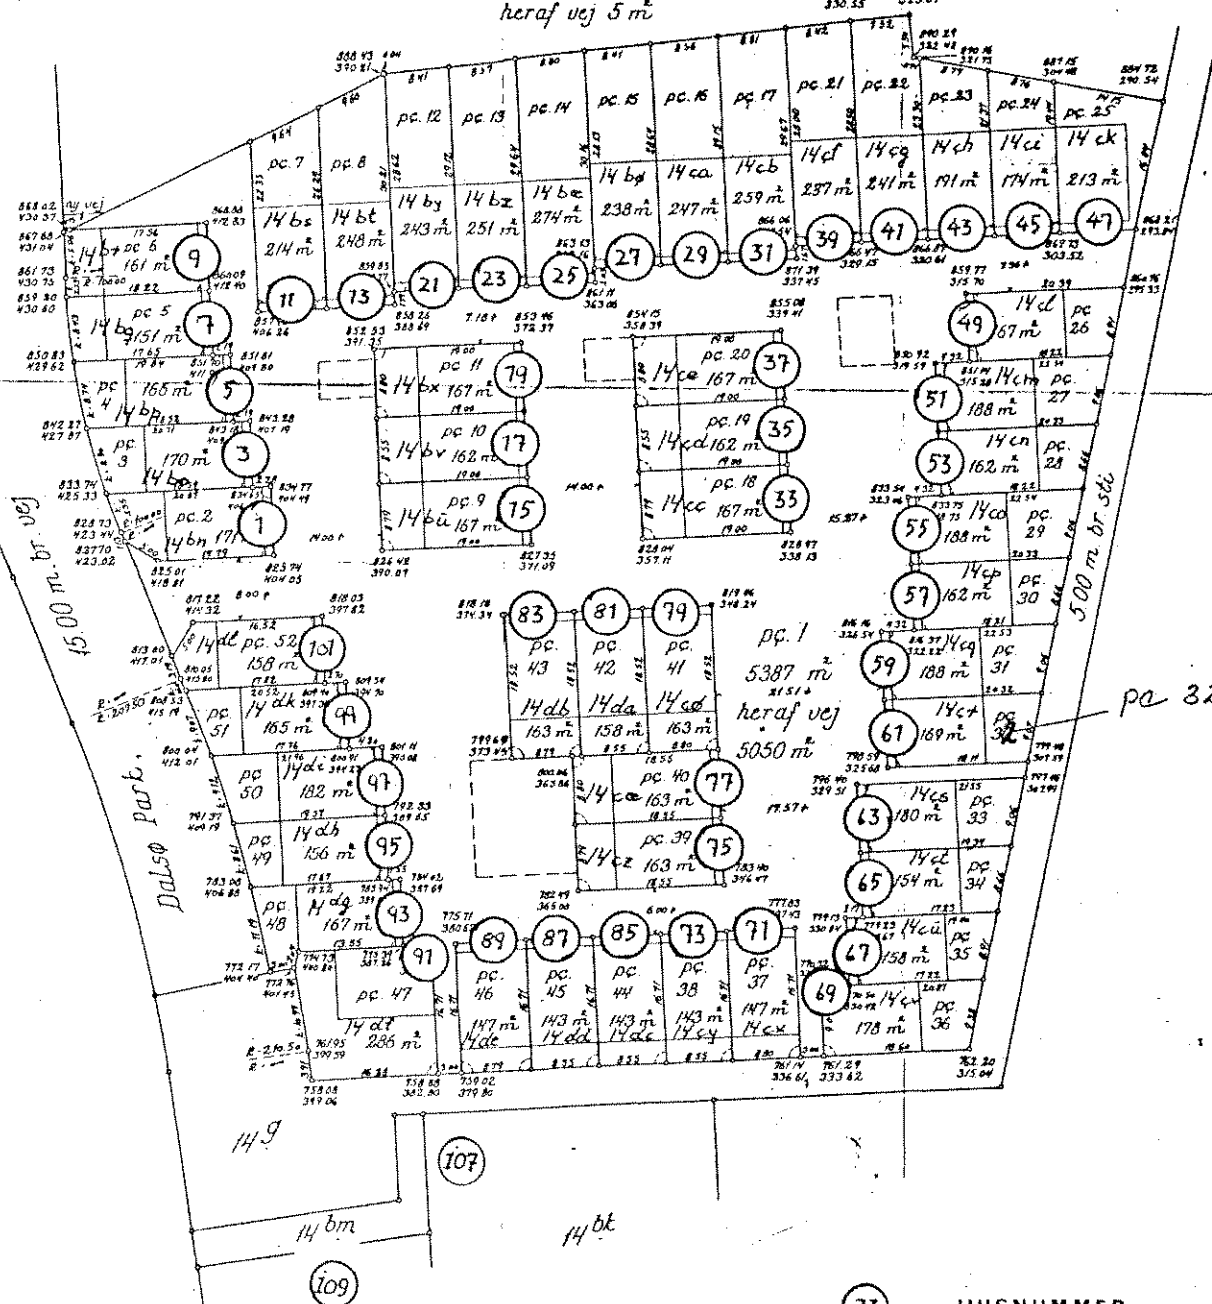

14f 2839 m²
heraf vej 5 m²

14h

Parceller af
matr. nr. 14^e

Korte Værløse by
Værløse

Opmålt i oktober 1978

(23) = HUSNUMMER